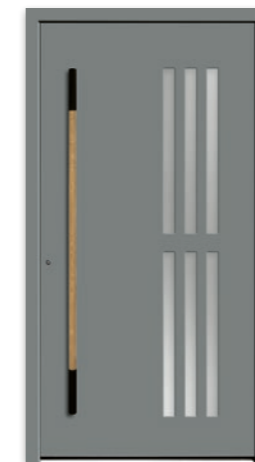

6406-50 S.106
Tür-ID: PM24-6406-50