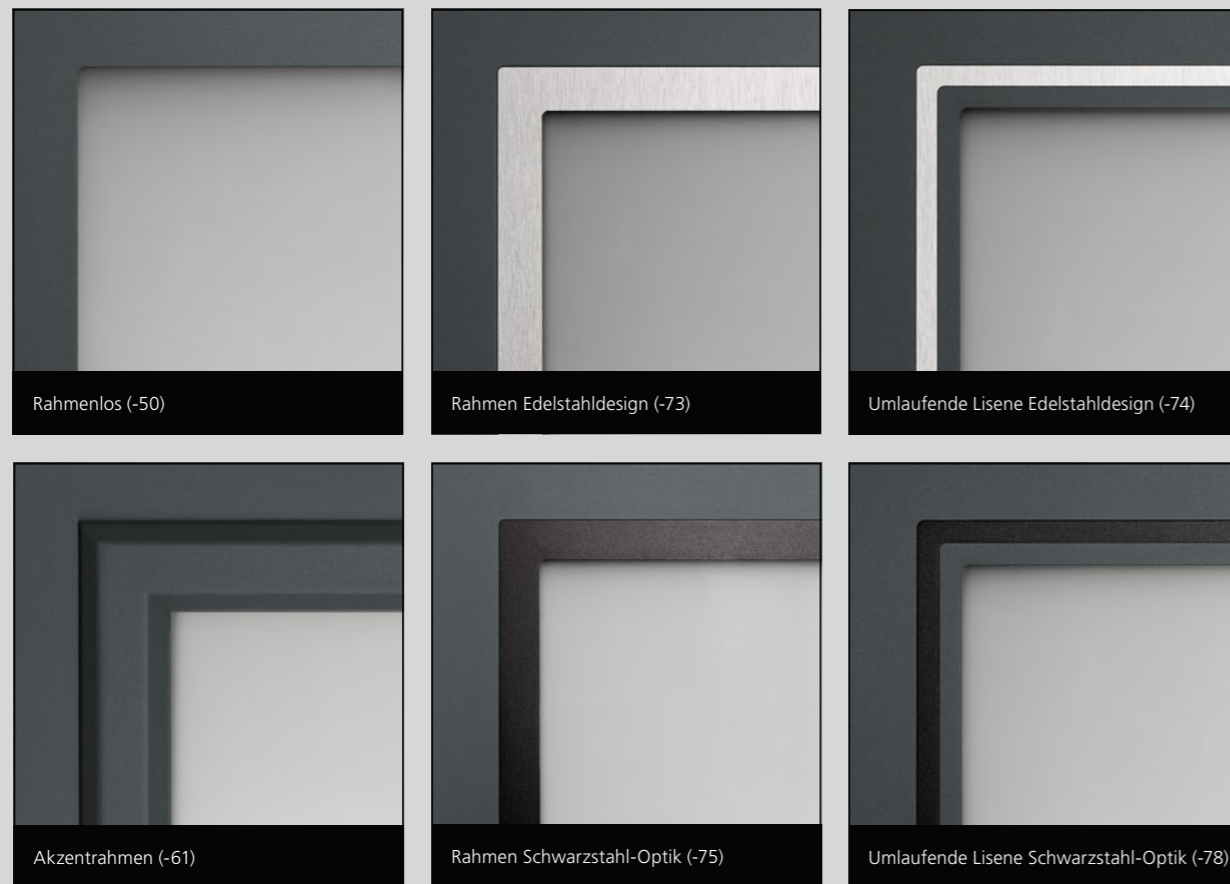

Videoclip
Qualitätskontrolle

Vielfältige Rahmenformen

Wählen Sie bei diesen Modellen zwischen vier unterschiedlichen Rahmenformen oder umlaufenden Lisenen in Edelstahl- oder Schwarzstahloptik, um Ihrer Haustür einen individuellen Charakter zu verleihen.